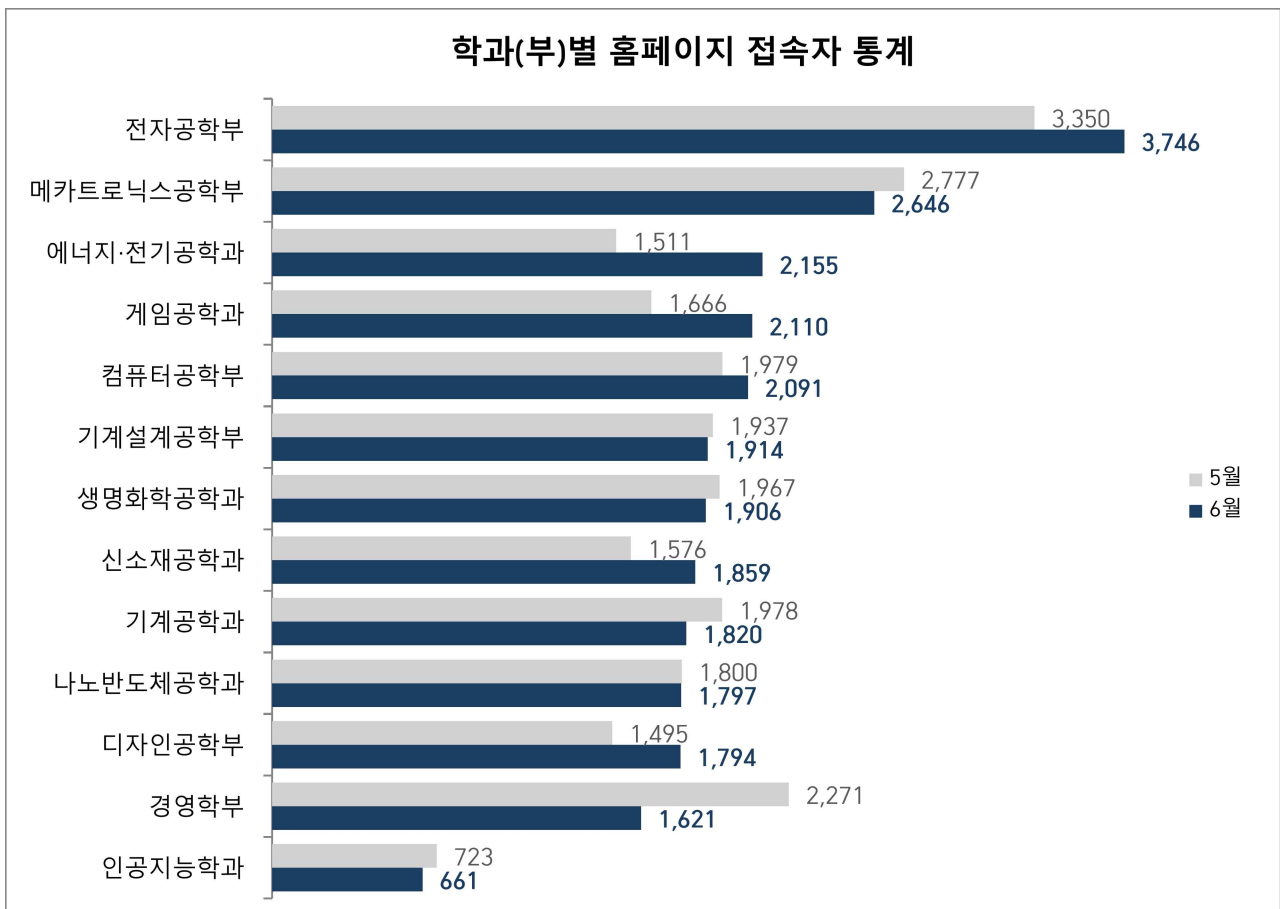

- 주요 홈페이지 모니터링 결과
- 주요 모니터링 사항 (2024학년도 콘텐츠 최신화 및 홈페이지 메인 배너 및 링크 관리 등)

홈페이지명	주소	모니터링 결과
생활관	https://tukorea.ac.kr/dorm/index.do	층별 안내도 수정(시설 및 사진) 식당 및 편의시설 콘텐츠 최신화 시설보수신청 메뉴 변경
커뮤니케이션교육센터	https://www.tukorea.ac.kr/language/index.do	제공 정보 노후화 챗프스터디 배너 데드링크 수정
교육혁신원	https://www.tukorea.ac.kr/thenew/index.do	홈페이지 및 콘텐츠 관리 필요 (비교과프로그램 소개 최신화 등)
AI융합탄소중립전문 대학원	https://www.tukorea.ac.kr/aigrad/index.do	홈페이지 관리 필요 (대학원장 소개 등)
사회봉사단	https://www.tukorea.ac.kr/cserv/index.do	홈페이지 관리 필요 (조직도 수정 등)

- 한 달 이상 미게시 홈페이지 대상 모니터링 요청 결과 (붙임#1 참고)

- 전월 월간 모니터링 결과 조치 사항 반영 미비 홈페이지

학부(과) 및 부서	모니터링 결과 및 요청사항	반영 여부
생활관	층별 안내도 수정(시설 및 사진) 식당 및 편의시설 콘텐츠 최신화 시설보수신청 메뉴 변경	반영 미비
커뮤니케이션교육센터	어학 학습정보 업로드 행사정보 게시판 업로드	반영 미비
교육혁신원	홈페이지 및 콘텐츠 관리 필요 (비교과프로그램 소개 최신화 등)	반영 미비
에너지-전기공학과	비교과 교육과정 최신화 (2023 → 2024)	반영 미비
사회봉사단	메인페이지 아이콘 링크 설정	반영 미비

※ 당월 7건 조치 요청. 전월 반영 미비 조치 결과 5건 중 5건 반영 미비

1. 대표 홈페이지 월별 접속 통계

※ 입학 안내 홈페이지는 별도 관리

2. 학과(부) 홈페이지 월별 접속 통계

1. 홈페이지 개선 사항

구분	개선 내용
대표 홈페이지	 <ul style="list-style-type: none"> • 홈페이지 메인 이미지에 따른 정보 바로가기 버튼 추가
	 <ul style="list-style-type: none"> • 홈페이지 헤더 상단 메뉴 구조 변경
	 <ul style="list-style-type: none"> • 산학연공유협업포털 네비게이션 추가